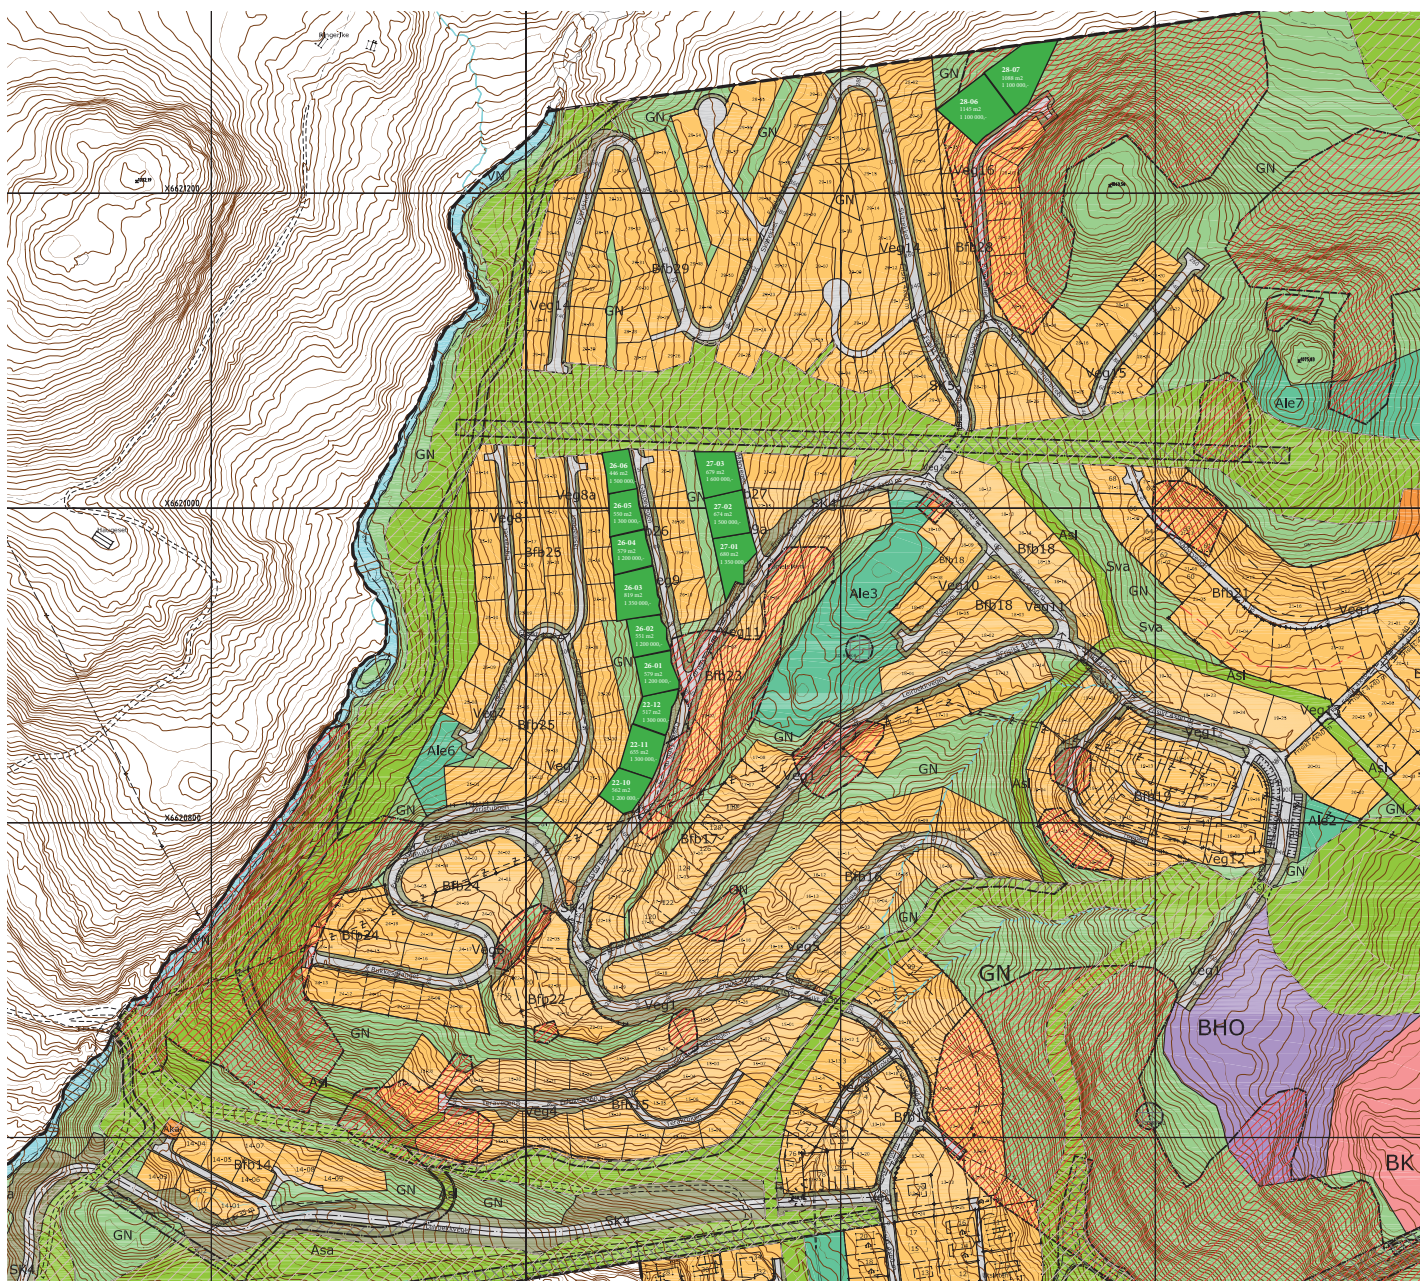

LEDIGE TOMTER

HOLTARDALEN

Les mer og se bilder på holtardalen.no

Se [Vinje kommunes kart](#)

Telefon
99 54 54 99
Stein Birger Johnsen
Daglig leder

E-post
sb@raulandinvest.no

Besøksadresse
Torggata 7
3724 SKIEN