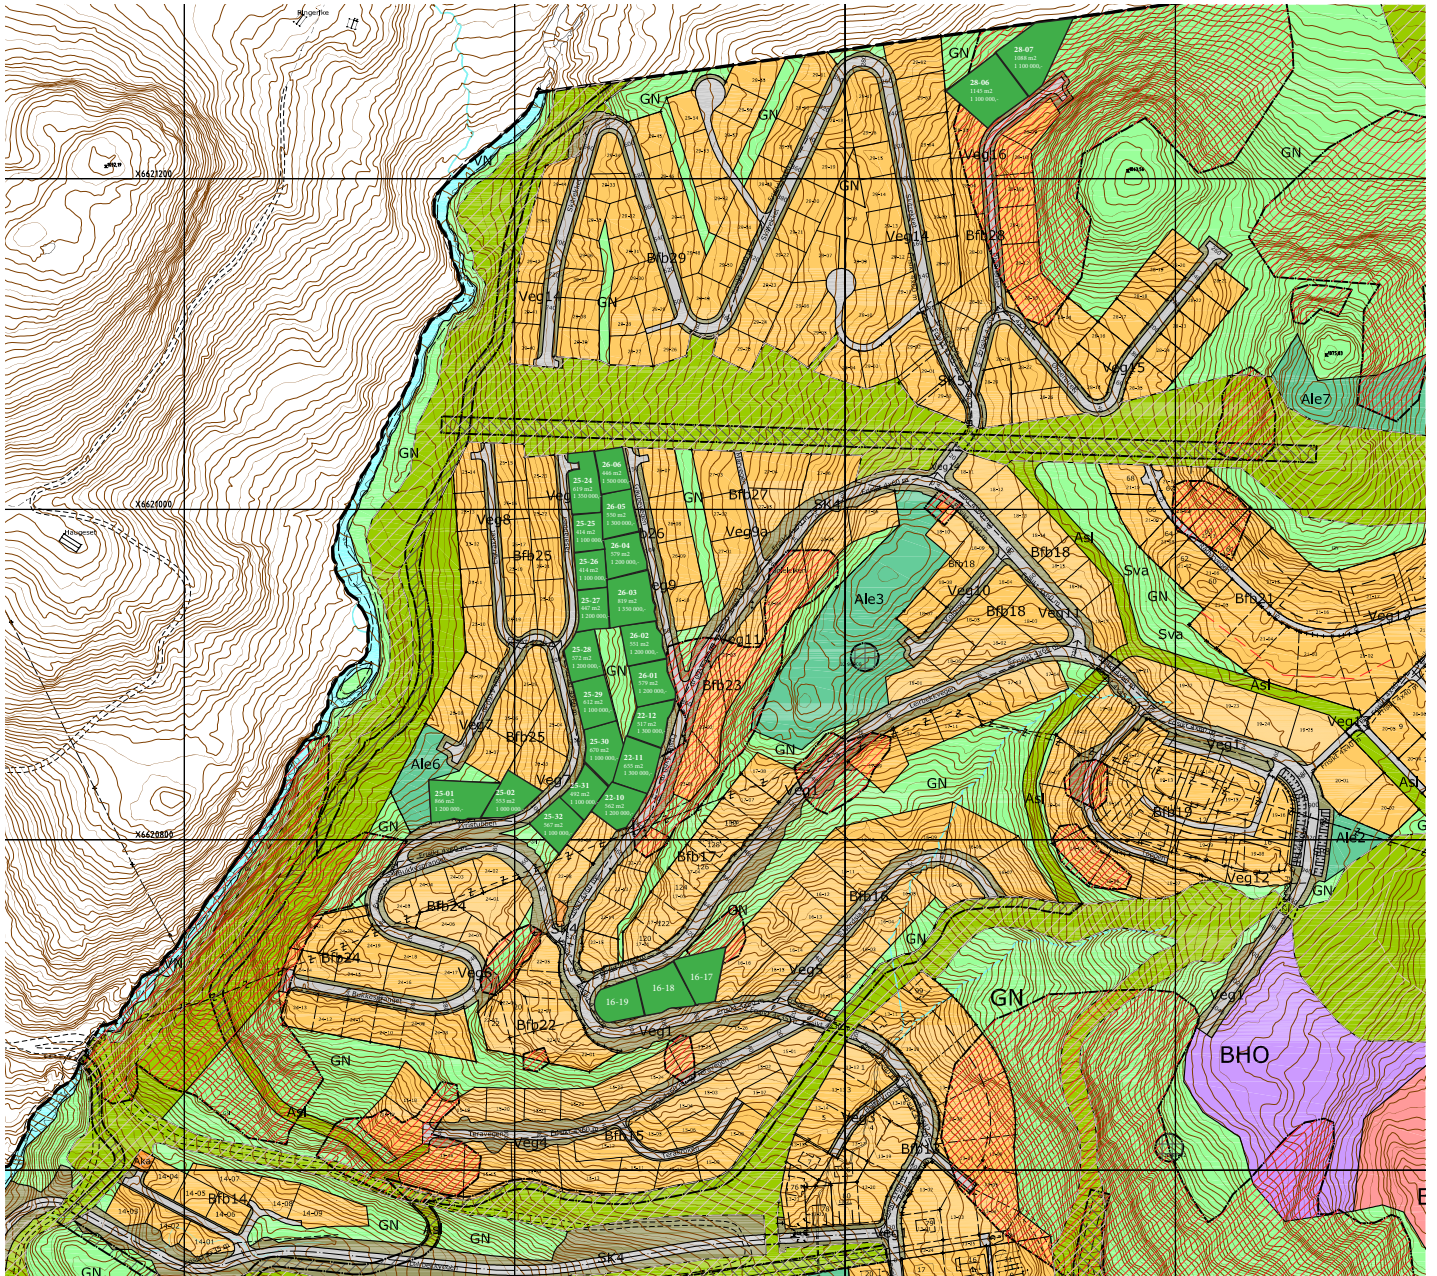

LEDIGE TOMTER

HOLTARDALEN

Les mer og se bilder på holtardalen.no

Se [Vinje kommunes kart](#)

Telefon
99 54 54 99
Stein Birger Johnsen
Daglig leder

E-post
sb@raulandinvest.no

Besøksadresse
Torggata 7
3724 SKIEN